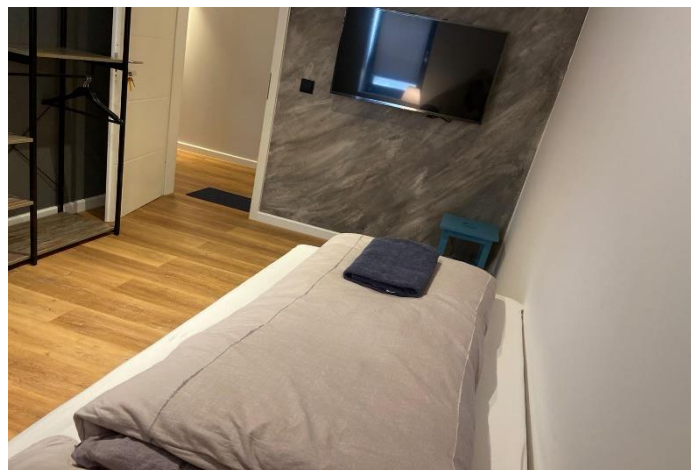

Exposé City Maritim Rooms (Hostel)

Adresse: Georgstraße 34, 27570 Bremerhaven

Beschreibung:

- 7 Schlafzimmer (4 Zimmer mit je 1 Einzelbett, 3 Zimmer mit je 2 Einzelbetten) mit Smart-TV und Kleiderschrank
- offener Foyerbereich
- voll ausgestattete Küche inkl. Spülmaschine, Mikrowelle, Backofen, Wasserkocher, Toaster und großen Esstisch
- kleiner separater Essbereich
- 1 Gemeinschaft Badezimmer inkl. 2 WCs und 3 offene Duschen
- 1 separaten WC/ Dusche
- WLAN kostenfrei im gesamten Apartment
- Maximale Belegung: 10 Personen
- Preis auf Anfrage und nach Verfügbarkeit
- Öffentliche kostenfreie Parkplätze in der Umgebung

Bilder:

Eingangsbereich Innen/ Treppenhaus

Eingangsbereich Innen/ Treppenhaus

offener Foyerbereich/ Eingang

kleiner Essbereich

Voll ausgestattete Küche

offener Küchenbereich

Beispiel: Schlafzimmer mit 2 Einzelbetten

Beispiel: Schlafzimmer mit 2 Einzelbetten

Beispiel: Schlafzimmer mit 1 Einzelbett

Beispiel: Schlafzimmer mit 1 Einzelbett

separater WC/ Dusche

Eingang Gemeinschaftsbad

WC im Gemeinschaftsbad

offener Duschbereich im Gemeinschaftsbad