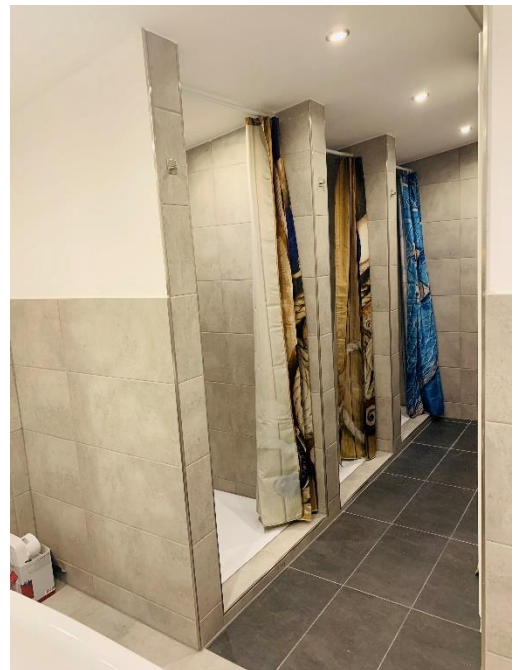

Exposé City Maritim Rooms (Hostel)

Adresse: Georgstraße 34, 27570 Bremerhaven

Beschreibung:

- 7 Schlafzimmer (4 Zimmer mit je 1 Einzelbett, 3 Zimmer mit je 2 Einzelbetten) mit Smart-TV und Kleiderschrank
- offener Foyerbereich
- voll ausgestattete Küche inkl. Spülmaschine, Mikrowelle, Backofen, Wasserkocher, Toaster und großen Esstisch
- kleiner separater Essbereich
- 1 Gemeinschaft Badezimmer inkl. 2 WCs und 3 offene Duschen
- 1 separaten WC/ Dusche
- WLAN kostenfrei im gesamten Apartment
- Maximale Belegung: 10 Personen
- Preis auf Anfrage und nach Verfügbarkeit
- Öffentliche kostenfreie Parkplätze in der Umgebung

Bilder:

Eingangsbereich Innen/ Treppenhaus

Eingangsbereich Innen/ Treppenhaus

offener Foyerbereich/ Eingang

kleiner Essbereich

Voll ausgestattete Küche

offener Küchenbereich

Beispiel: Schlafzimmer mit 2 Einzelbetten

Beispiel: Schlafzimmer mit 2 Einzelbetten

Beispiel: Schlafzimmer mit 1 Einzelbett

Beispiel: Schlafzimmer mit 1 Einzelbett

separater WC/ Dusche

Eingang Gemeinschaftsbad

WC im Gemeinschaftsbad

offener Duschbereich im Gemeinschaftsbad